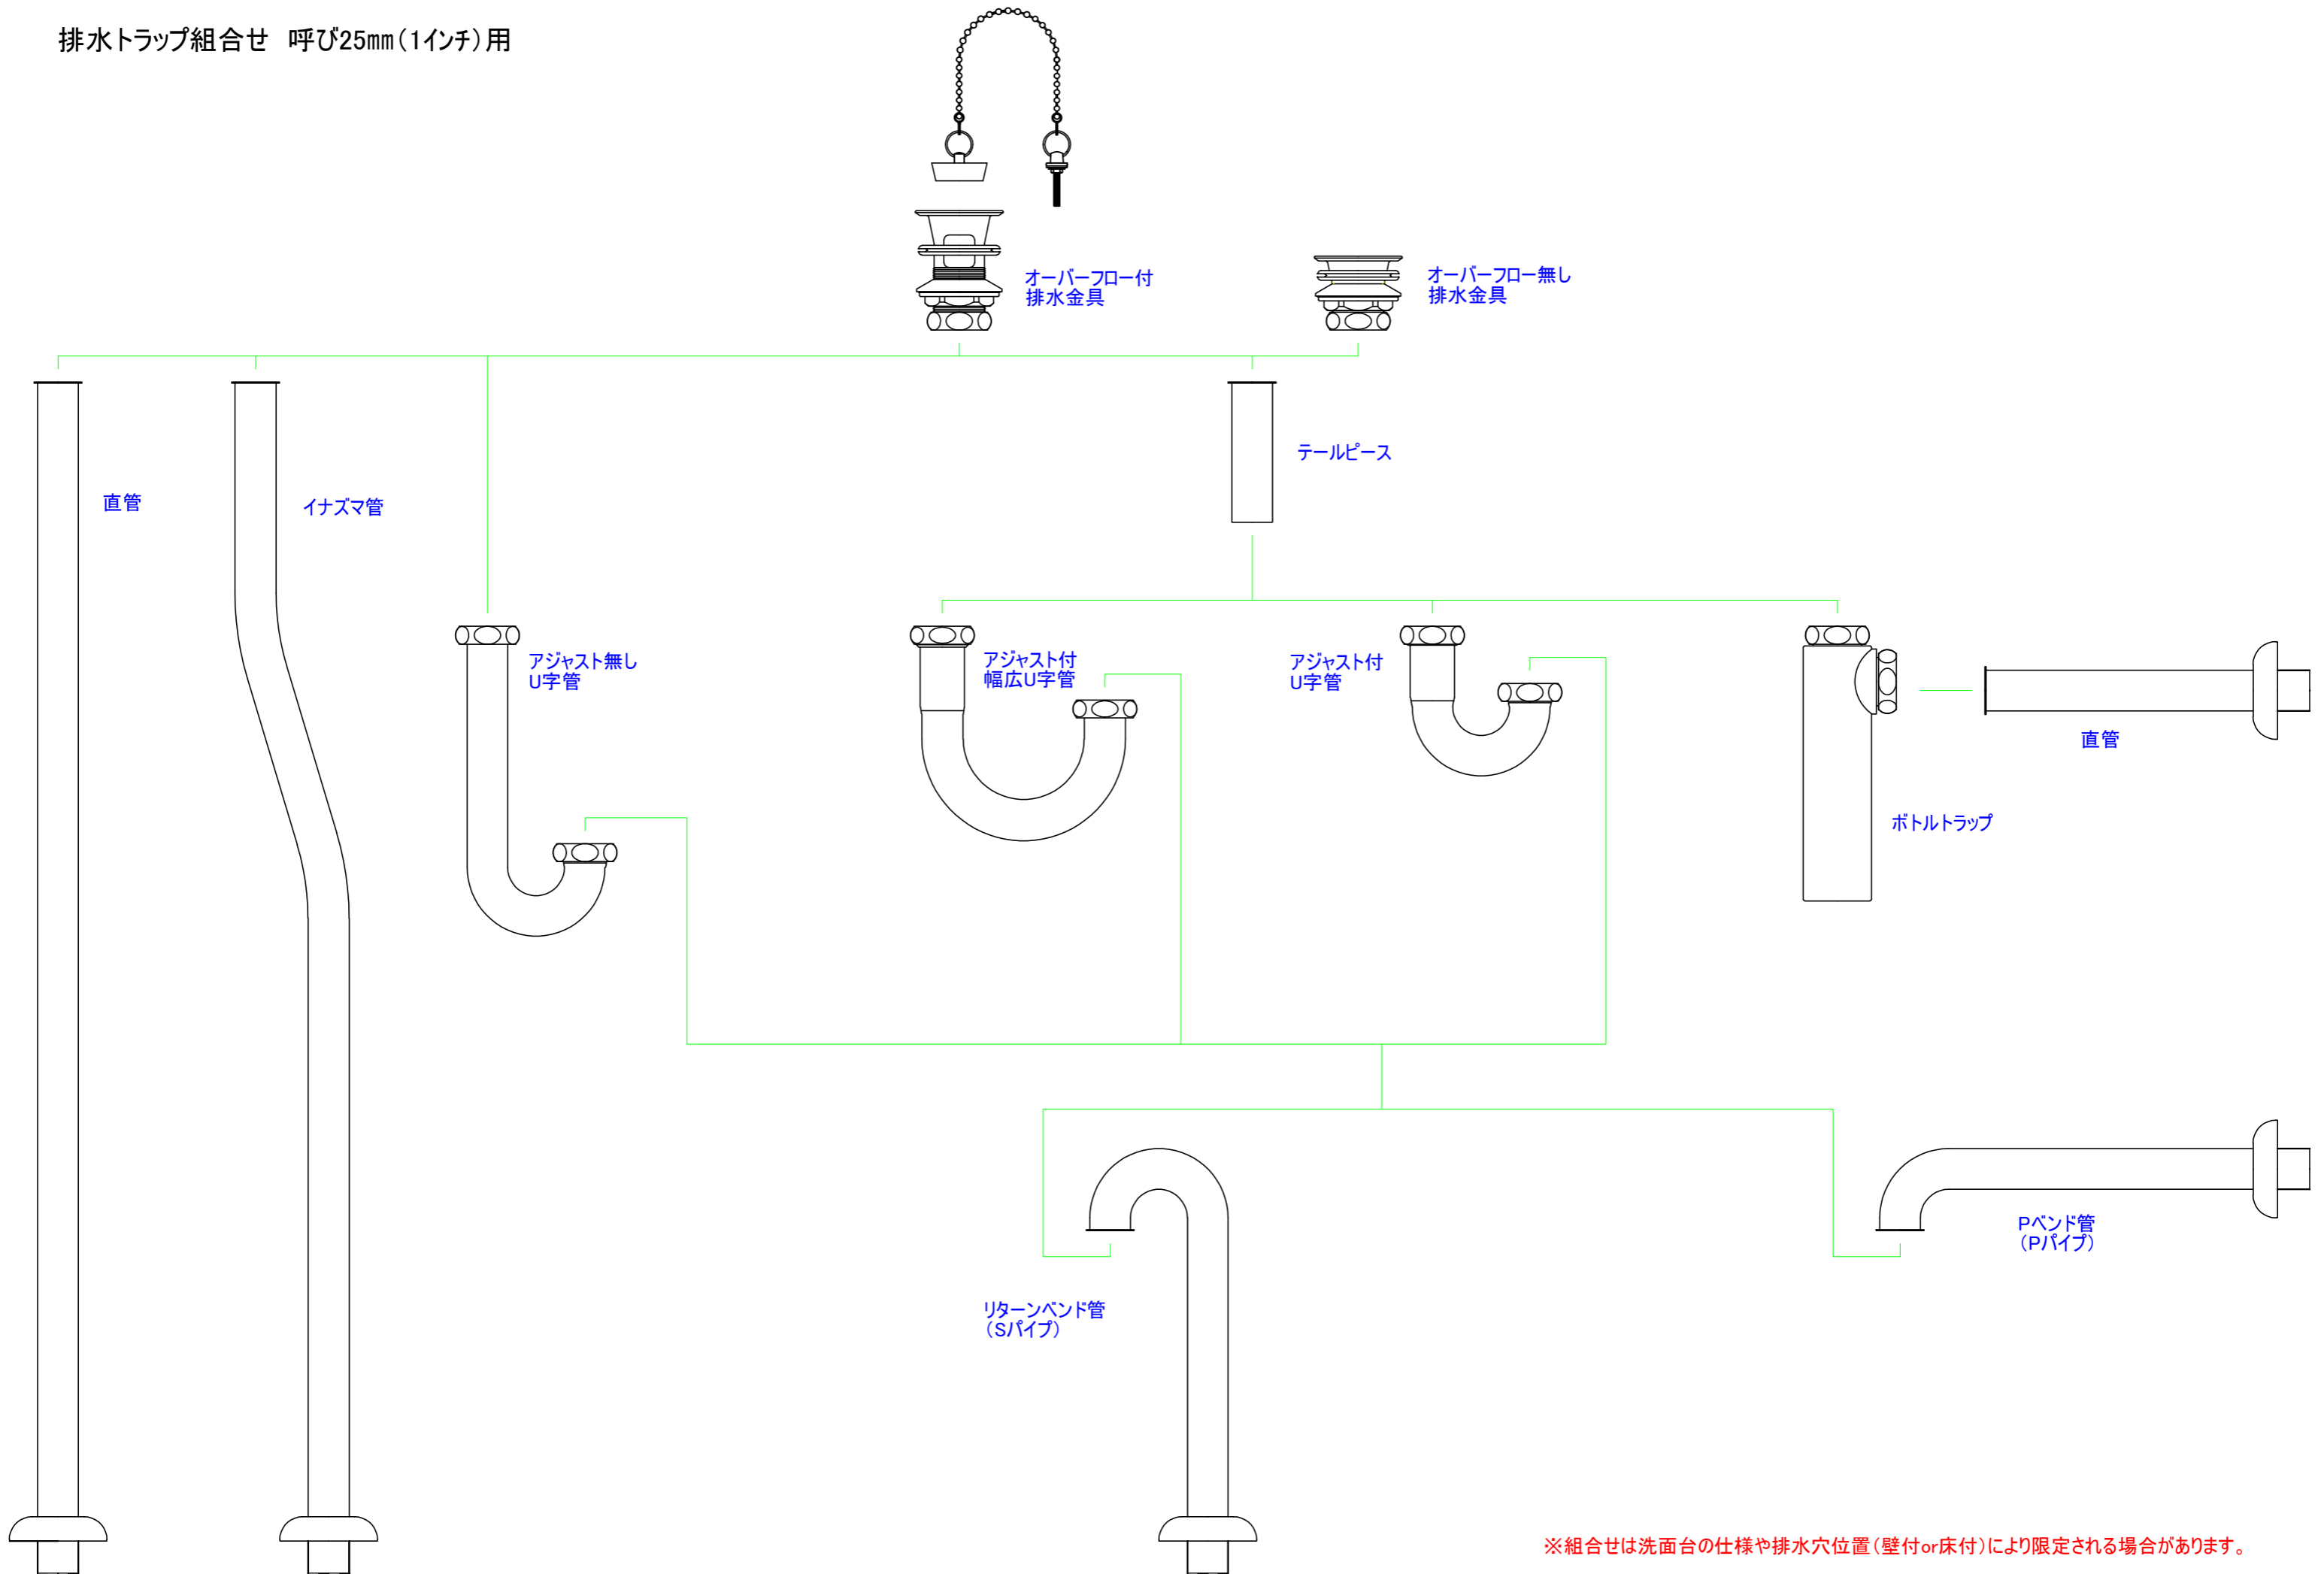

排水トラップ組合せ 呼び25mm(1インチ)用

※組合せは洗面台の仕様や排水穴位置(壁付or床付)により限定される場合があります。