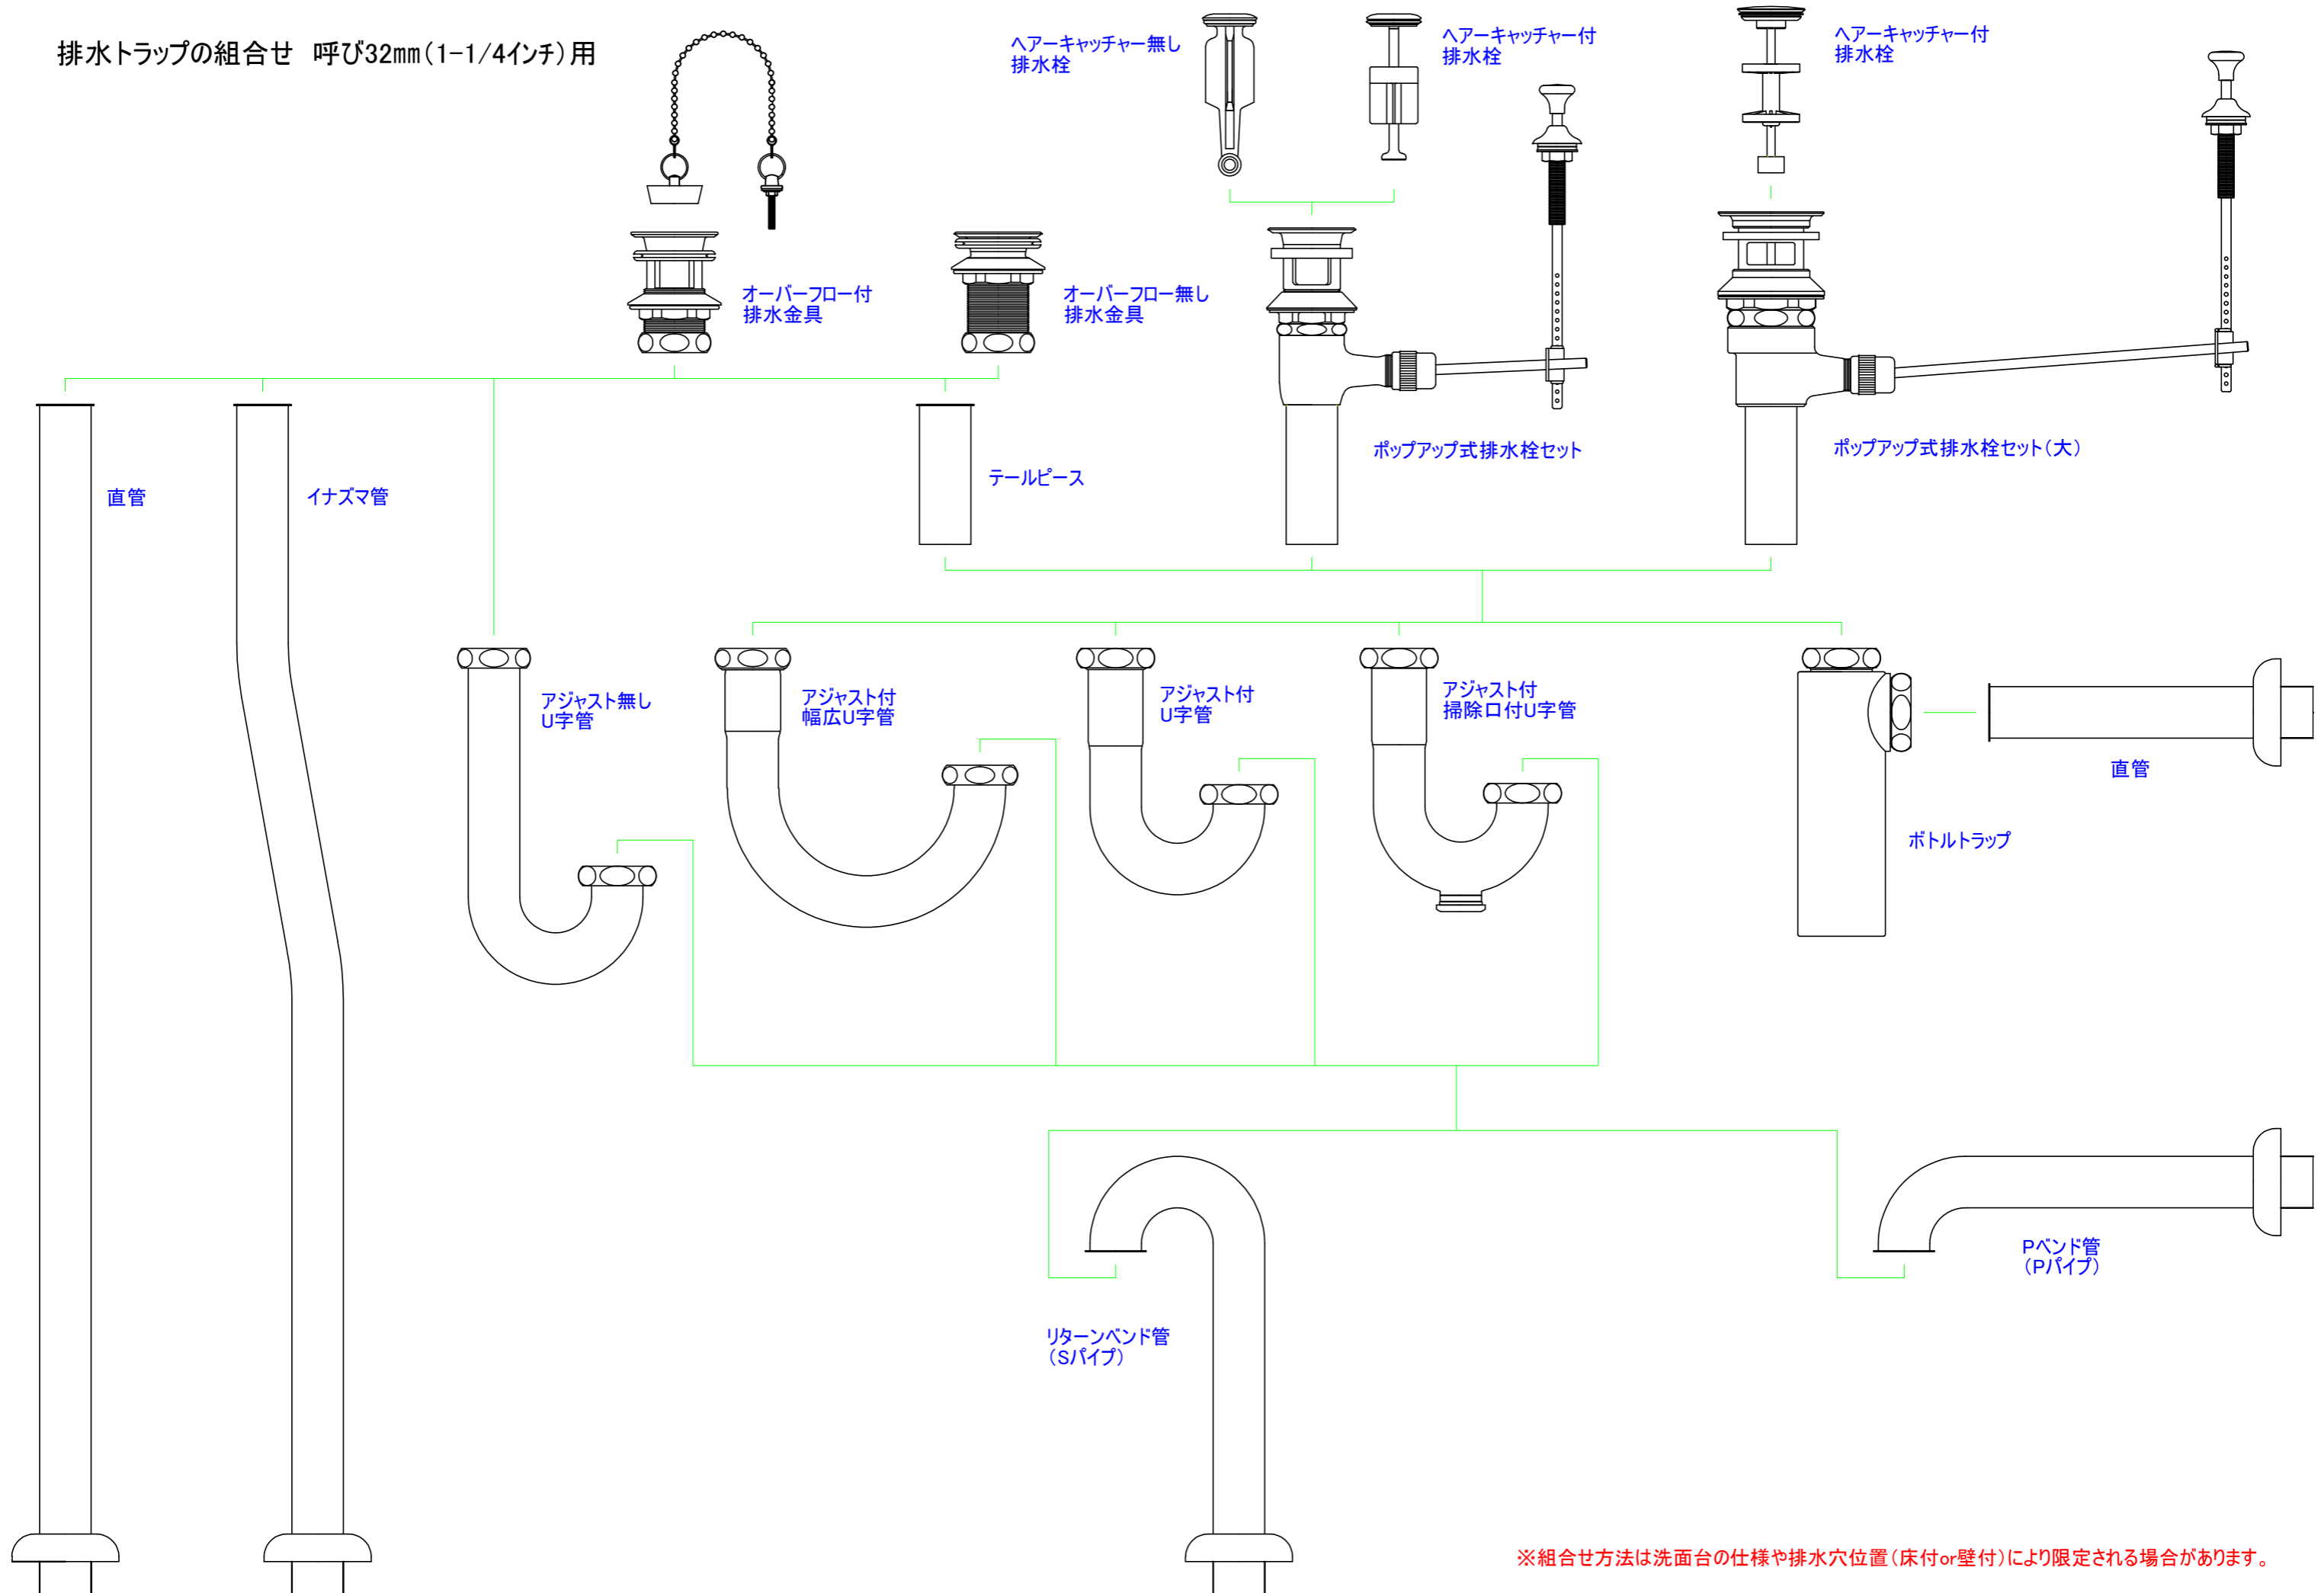

排水トラップの組合せ 呼び32mm(1-1/4インチ)用

※組合せ方法は洗面台の仕様や排水穴位置(床付or壁付)により限定される場合があります。